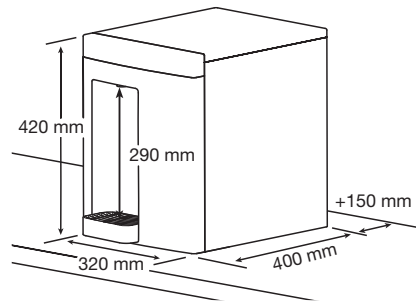

WASSERSPENDER E6 „HYGIENE PLUS“

GARANTIERTE HYGIENE IN JEDEM GLAS

HIGHLIGHTS

- Stilles gekühltes und ungekühltes sowie sprudelndes Wasser aus einem Gerät
- Reines, gesünderes, hochwertiges Wasser durch unsere 5-Schritte-Hygiene-Methodik Totality®
- Integrierte ultraviolette LED-Technologie Viovandt® sorgt für umweltfreundliche, chemikalienfreie Wasseraufbereitung zur Reduzierung von Bakterien und Viren
- Umweltbewusstsein in edlem Design: Energiesparmodus, energieeffiziente Technologien, umweltfreundliche Kühlmittel & recycelbare Komponenten

ENERGIEEFFIZIENZ

A++

TECHNISCHE ÜBERSICHT

Produktarten	gekühltes & ungekühltes stilles Wasser, gekühltes sprudelndes Wasser
Temperatur	gekühlt 2 °C, sprudelnd 2 °C
Stundenleistung gekühlt & sprudelnd	80l/Stunde
Ausgabehöhe	290 mm
Gewicht	22 kg
Abmessung Gerät (B x H x T)	320 x 420 x 400 mm (zzgl. 150 mm Wandabstand)
Abmessung optionaler Unterschrank (B x H x T)	320 x 910 x 400 mm (zzgl. 150 mm Wandabstand)
Eigener Unterschrank für Gasflasche/Wasserfilter	Platzbedarf innen min. 32 cm breit, 60 cm hoch und 60 cm tief
Stromanschluss	230 VAC / 50 Hz, 16 A
Nennleistung	300 W
Wasseranschluss	Freier und absperbarer Trinkwasseranschluß, mit 3/8-Zoll- oder 3/4-Zoll-Außengewinde

ZUSATZOPTIONEN: Unterschrank, Bluetooth®-Alarm-Kit für Überlauf*

*Eine Funktion, die bei hohem Wasserstand einen akustischen Alarm auslöst und über Bluetooth® ein Signal zur Deaktivierung des Bedienfelds sendet.