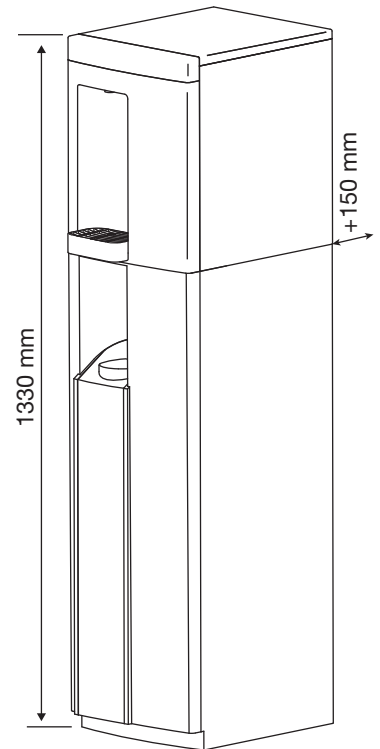

WASSERSPENDER E6 „HYGIENE PLUS“

GARANTIERTE HYGIENE IN JEDEM GLAS

HIGHLIGHTS

- Stilles gekühltes und ungekühltes sowie sprudelndes Wasser aus einem Gerät
- Reines, gesünderes, hochwertiges Wasser durch unsere 5-Schritte-Hygiene-Methodik Totality®
- Integrierte ultraviolette LED-Technologie Viovandt® sorgt für umweltfreundliche, chemikalienfreie Wasseraufbereitung zur Reduzierung von Bakterien und Viren
- Umweltbewusstsein in edlem Design: Energiesparmodus, energieeffiziente Technologien, umweltfreundliche Kühlmittel & recycelbare Komponenten

ENERGIEEFFIZIENZ

A++

TECHNISCHE ÜBERSICHT

Produktarten	gekühltes & ungekühltes stilles Wasser, gekühltes sprudelndes Wasser
Temperatur	gekühlt 2 °C, sprudelnd 2 °C
Stundenleistung gekühlt & sprudelnd	80l/Stunde
Ausgabehöhe	290 mm
Gewicht	22 kg
Abmessung Gerät (B x H x T)	320 x 420 x 400 mm (zzgl. 150 mm Wandabstand)
Abmessung optionaler Unterschrank (B x H x T)	320 x 910 x 400 mm (zzgl. 150 mm Wandabstand)
Eigener Unterschrank für Gasflasche/Wasserfilter	Platzbedarf innen min. 32 cm breit, 60 cm hoch und 60 cm tief
Stromanschluss	230 VAC / 50 Hz, 16 A
Nennleistung	300 W
Wasseranschluss	Freier und absperbarer Trinkwasseranschluß, mit 3/8-Zoll- oder 3/4-Zoll-Außengewinde

ZUSATZOPTIONEN: Unterschrank, Bluetooth®-Alarm-Kit für Überlauf*

*Eine Funktion, die bei hohem Wasserstand einen akustischen Alarm auslöst und über Bluetooth® ein Signal zur Deaktivierung des Bedienfelds sendet.